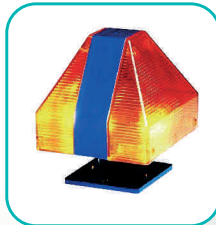

Sistemi di sicurezza

FOTOCELLE

Modelli
GHOST 40 fotocellula da esterno (portata 15m)
Fotocelle serie GHOST 40

DESCRIZIONE

- Nuovo design
- Contenitore ad alta resistenza
- Di facile applicazione
- Guarnizione protettiva contro infiltrazioni d'acqua
- Da utilizzare con colonnine di tipo PILAR

Modelli
GHOST 50 fotocellula da incasso (portata 18m)
Fotocelle serie GHOST 50

DESCRIZIONE

- Contenitore ad alta resistenza
- Di facile applicazione
- Guarnizione protettiva contro infiltrazioni d'acqua

Modelli
FOTO 40NEW fotocellula da esterno (portata 13 m)
Fotocelle serie FOTO 40 NEW

DESCRIZIONE

- Contenitore ad alta resistenza
- Sistema di regolazione per allineamento raggio
- Guarnizione protettiva contro infiltrazioni d'acqua

Modelli
FOTO 50 fotocellula da incasso (portata 30 mt)
Fotocelle serie FOTO 50

Modelli
-Lampeggiatore alta luminosità
-Lampeggiatore alta luminosità con scheda lampeggio
LAMP

Modelli
Costa meccanica di sicurezza brevettata con filo d'acciaio e microswitch
COSTA