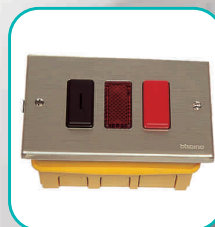

Modelli
Pulsantiere da incasso