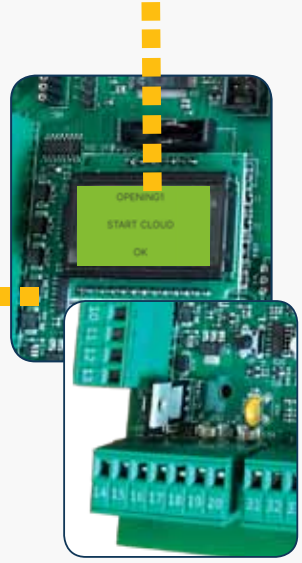

Aggiungi
Gestisci
Modifica
Elimina

SEACLOUD UNI IoT

Mini SEACLOUD UNI IoT

SEACLOUD App

SEACLOUD Relays

 Dispositivo con
n.2 Relè per
comando *START*

SEACLOUD App

UNIVERSALE per gestire anche impianti di altri marchi

SIGNAL BOX WiFi

433 MHz
868 MHz

SEACLOUD App

Dispositivo con
n.2 canali e
RF UNI PG ricevente

FACILE e PRATICO

Programmazione del radiocomando
tramite **SEACLOUD APP**
scansionando il Qr Code presente
sulla confezione

Configurazione e Gestione
tramite **APP SEACLOUD**

Users List

Aggiungi
Gestisci
Modifica
Elimina

Radiocomandi Remote UID

UNIVERSALE per gestire anche impianti di altri marchi

FUNZIONALITÀ DISPOSITIVI IoT

Specifiche Tecniche	Mini SEA Cloud UNI IoT	SEACLOUD UNI IoT	SEACLOUD RELAY	SIGNAL BOX WiFi
Gestione impianto e modifiche in Remoto				
Utilizzo Applicazione SEACLOUD APP				
Visualizzazione stato degli Accessi e Logs				
Inserimento e aggiunta utenti				
Connessione internet				
Impostazione e gestione fasce orarie per singolo utente				
Impostazione e gestione calendario per singolo utente				
Programmazione Radiocomando				
Universale e Compatibile con impianti di altre marche				