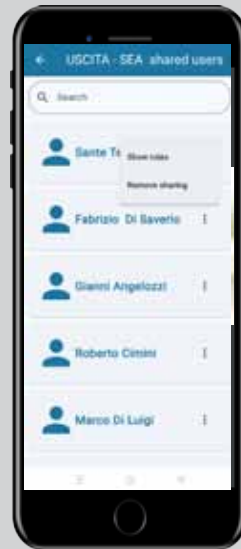

SEACLOUD App

Pensata per gli utenti finali

*Gestione degli impianti
ovunque ti trovi e in
qualsiasi momento*

Available on the
App Store

GET IT ON
Google Play

Geocalizzazione degli impianti

Stato degli accessi