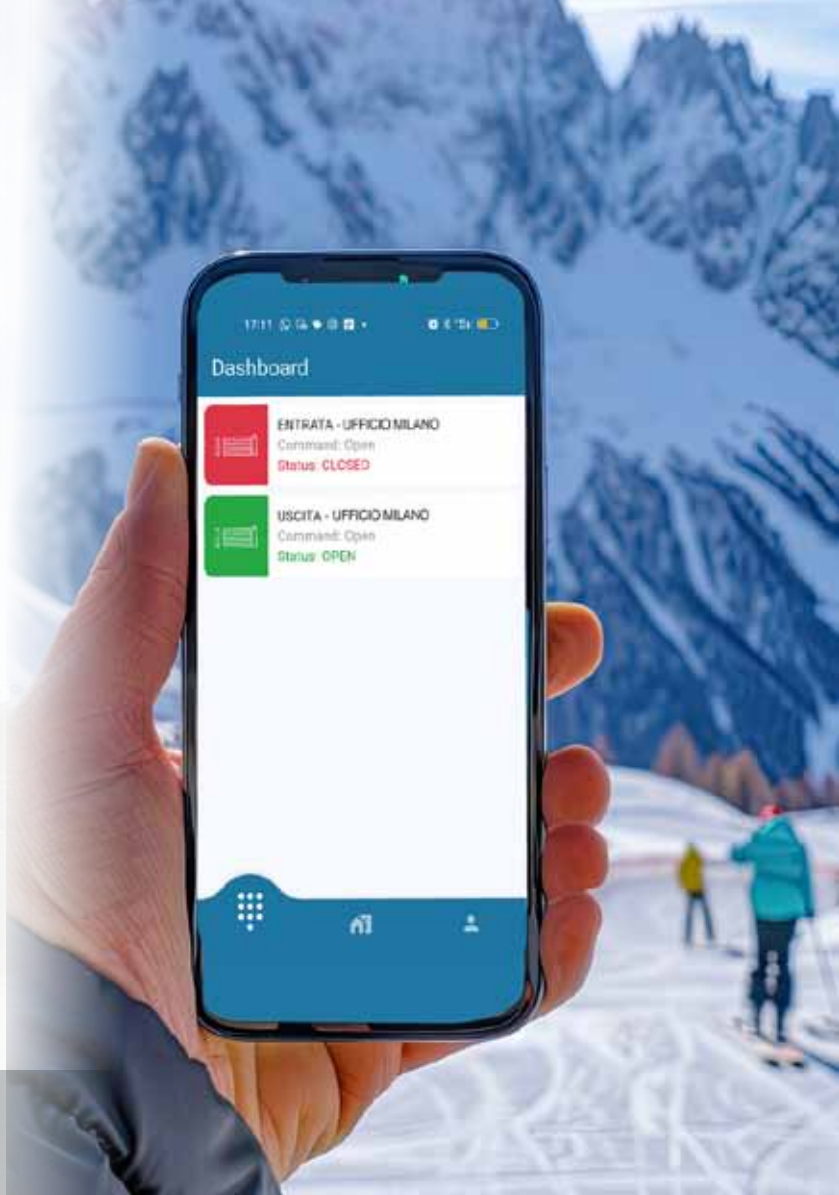

..... **SMART GATES**

SEACLOUD App

SEACLOUD Professional

SEACLOUD App

App per gestire in remoto i tuoi accessi

-  Condivisione impianto con utenti
-  Fasce orarie  
-  Gestione multi-impianto
-  Gestione accessi per gli utenti autorizzati

SEACLOUD Professional

Gestione Remota degli impianti tramite interfaccia web dedicata all'installatore per monitorare e controllare le automazioni realizzate

- ⚙️ Gestione remota impianti
- ⚙️ Interfaccia intuitiva
- ⚙️ Controllo diagnostica
- ⚙️ Notifiche anomalie
- ⚙️ Visualizzazione Logs

SEACLOUD App

Pensata per gli utenti finali

*Gestione degli impianti
ovunque ti trovi e in
qualsiasi momento*

Available on the
App Store

GET IT ON
Google Play

Geocalizzazione degli impianti

Stato degli accessi

Controllo Accessi

Interfaccia intuitiva

iot.seacloud.pro

Gestione Impianti e Dispositivi IoT

FUNZIONALITA' DA REMOTO

FASCE ORARIE

accesso per singolo utente
(giorni - ore)

RICEZIONE NOTIFICHE
per e-mail