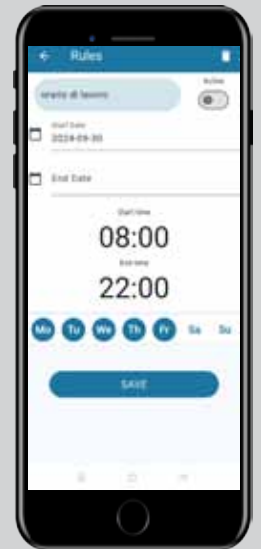

SEACLOUD App

Pensata per gli utenti finali

*Gestione degli impianti
ovunque ti trovi e in
qualsiasi momento*

Available on the
App Store

GET IT ON
Google Play

Geocalizzazione degli impianti

Stato degli accessi