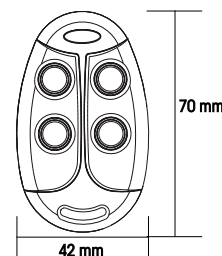

FM REMOTE CONTROLS • Trasmettitori FM 433 MHz

with filter / con filtro

Coccinella FM

1024 OF COMBINATIONS

1024 COMBINAZIONI POSSIBILI

- **Transmitter with refined design**
Telecomando dal design ricercato
- **FM fixed code operation for installations with radio interferences on other frequencies**
Funzionamento codice fisso FM per installazioni con disturbi radio su altre frequenze
- **4 channels versions**
Versione 4 canali
- **FM 433 MHz frequency**
Frequenza 433 MHz FM
- **12V Alkaline battery**
Batteria alcalina 12V
- **Long range thanks to an antenna of big dimensions**
Grande portata grazie ad antenna di grande dimensioni
- **Signalisation LED**
Led di segnalazione
- **Silicon buttons**
Tasti in silicone
- **FM version to be combined to SIGNAL BOX FM receiver**
Versione FM da abbinare esclusivamente a ricevente SIGNAL BOX FM
- **Large choice of colours for customization of the 4 channel version**
Possibilità di personalizzare cover con vasta scelta colori

COCCINELLA FIXING SUPPORT
Supporto a muro Fix Coccinella.

DIMENSIONS (mm)

Signal Box FM 433

FOR COCCINELLA FM

- **2 ch. receiver with narrow band (superheterodyne) 800 codes**
Ricevitore bicanale a banda stretta (supereterodina) 800 codici
- **Simple and intuitive programming of the transmitters**
Programmazione dei trasmettitori semplice ed intuitiva
- **Second channel programmable in bistable and or temporized mode**
Secondo canale programmabile in modalità bistabile e/o temporizzata
- **Compatible with transmitter COCCINELLA FM**
Compatibile con i trasmettitori COCCINELLA FM
- **Integrated Antenna**
Antenna integrata
- **IP 55 protection class**
Grado di protezione IP 55