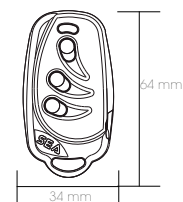

# Smart Dual Roll Plus

FREQUENZA 433 MHz O 868 MHz  
CON MILIARDI DI COMBINAZIONI POSSIBILI

bicanale

tricanale

- Radiocomando robusto e compatto
- Led di segnalazione
- Versione a 2 o 3 canali
- Tasti in silicone gradevoli al tatto
- Disponibile nelle frequenze 433 e 868 Mhz
- Versione con codifica Rolling Code 72 bit
- Batteria di semplice sostituzione 6V(2x3V)
- Programmazione remoto tramite combinazione di tasti RF UNI - SIGNAL BOX UNI - FLEX UNI, RADIODEC PROX ROLL PLUS
- Massima sicurezza grazie al sistema rolling code che modifica continuamente il codice con milioni di miliardi di combinazioni per una clonazione impossibile.
- Programmabile via cavo con OPEN per serializzazione codice
- Versione da abbinare a riceventi UNI (SIGNAL BOX UNI, RF UNI, FLEX UNI)

CODICE	PRODOTTO
23110571	<b>SMART DUAL ROLL PLUS 2 canali 433Mhz</b> (10 pz)
23110576	<b>SMART DUAL ROLL PLUS 3 canali 433Mhz</b> (10 pz)
23110591	<b>SMART DUAL ROLL PLUS 2 canali 868Mhz</b> (10 pz)
23110596	<b>SMART DUAL ROLL PLUS 3 canali 868Mhz</b> (10 pz)

CODICE	PRODOTTO
23101070	<b>ANT433 Antenna regolabile 433 Mhz</b> con staffa
54705250	<b>CABLE58</b> Cavo RG 58 5 m
23101030	<b>ANT433C Antenna regolabile 433Mhz</b> con staffa e cavo 5 m

ANT433 Antenna Regolabile 433 Mhz con staffa e cavo